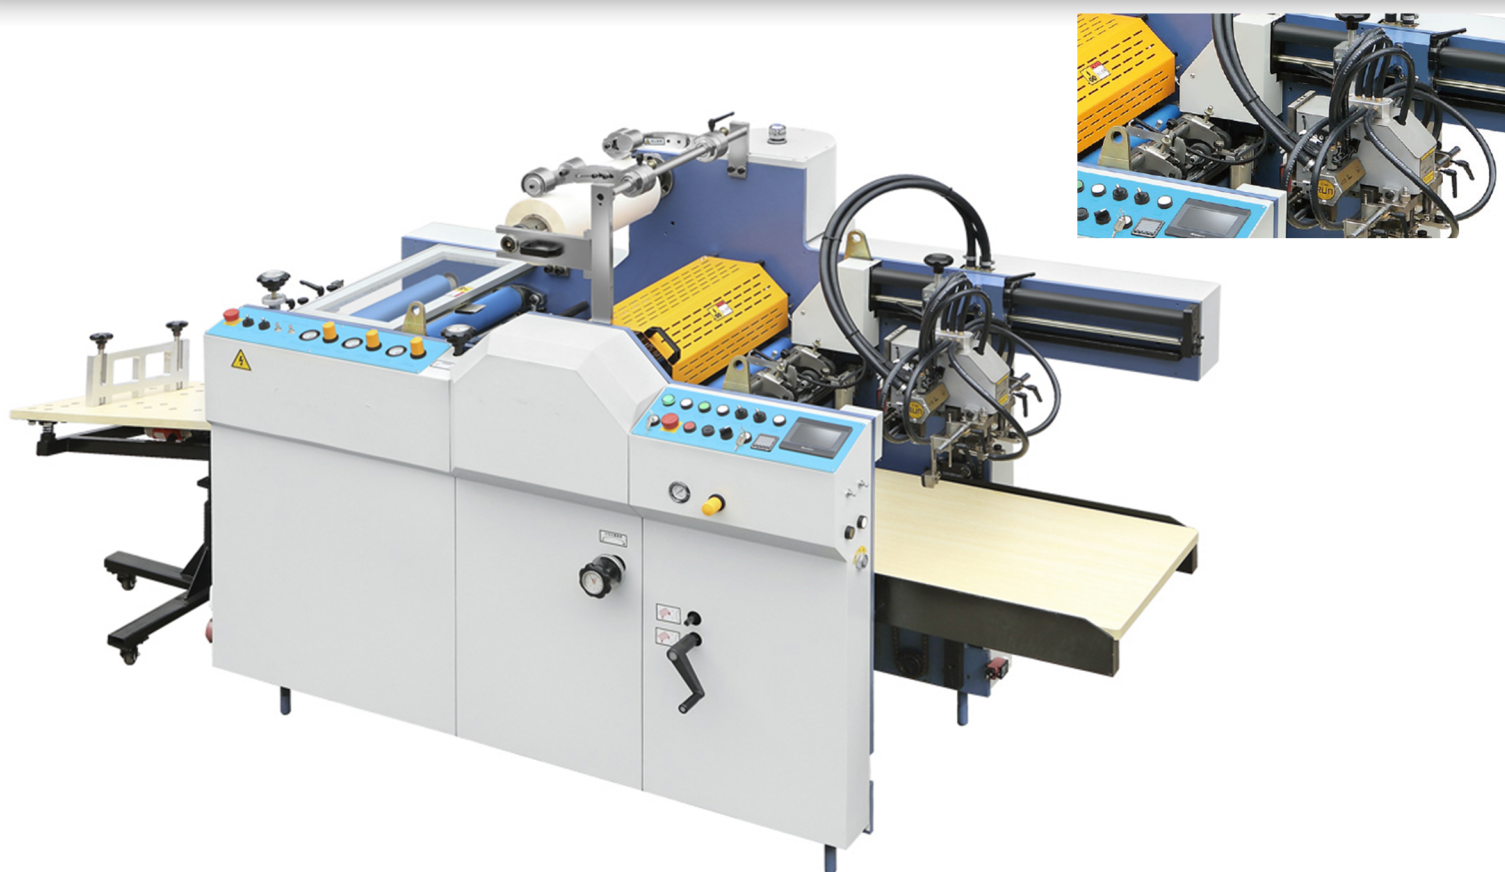

Alimentación automática / . Control por PLC y pantalla táctil.
Se adapta a la película pre-encolada para la laminación de papel.
Para el tratamiento de laminado de tarjetas de felicitación, certificados, documentos , cubiertas de libros, cajas de embalaje, etc.

ESPECIFICACIONES TÉCNICAS

Formato máximo: 540x780mm
Formato mínimo: 210x290mm
Gramaje : 105-500 g/m²
Velocidad max. laminado: 0-30m/min
Potencia: 14 Kw
Peso: 1300 Kg.
Dimensiones: 3300x1250x1650mm