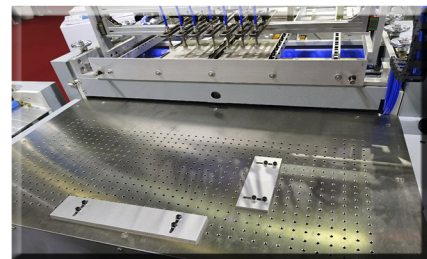

Equipo encolador - Mesa de aspiración - Posicionador de tapas por succión - Rebordeado

ESPECIFICACIONES TÉCNICAS

Potencia: 5,2 kw/ 380 v.
Velocidad: 240 a 400 / hora.
Formato máximo: 760x450 mm.
Formato mínimo: 150x150 mm.
Gramaje papel: 80-180 gr/m²
Peso: 300 kg.
Dimensiones: 1500 x 700 x 1600 mm