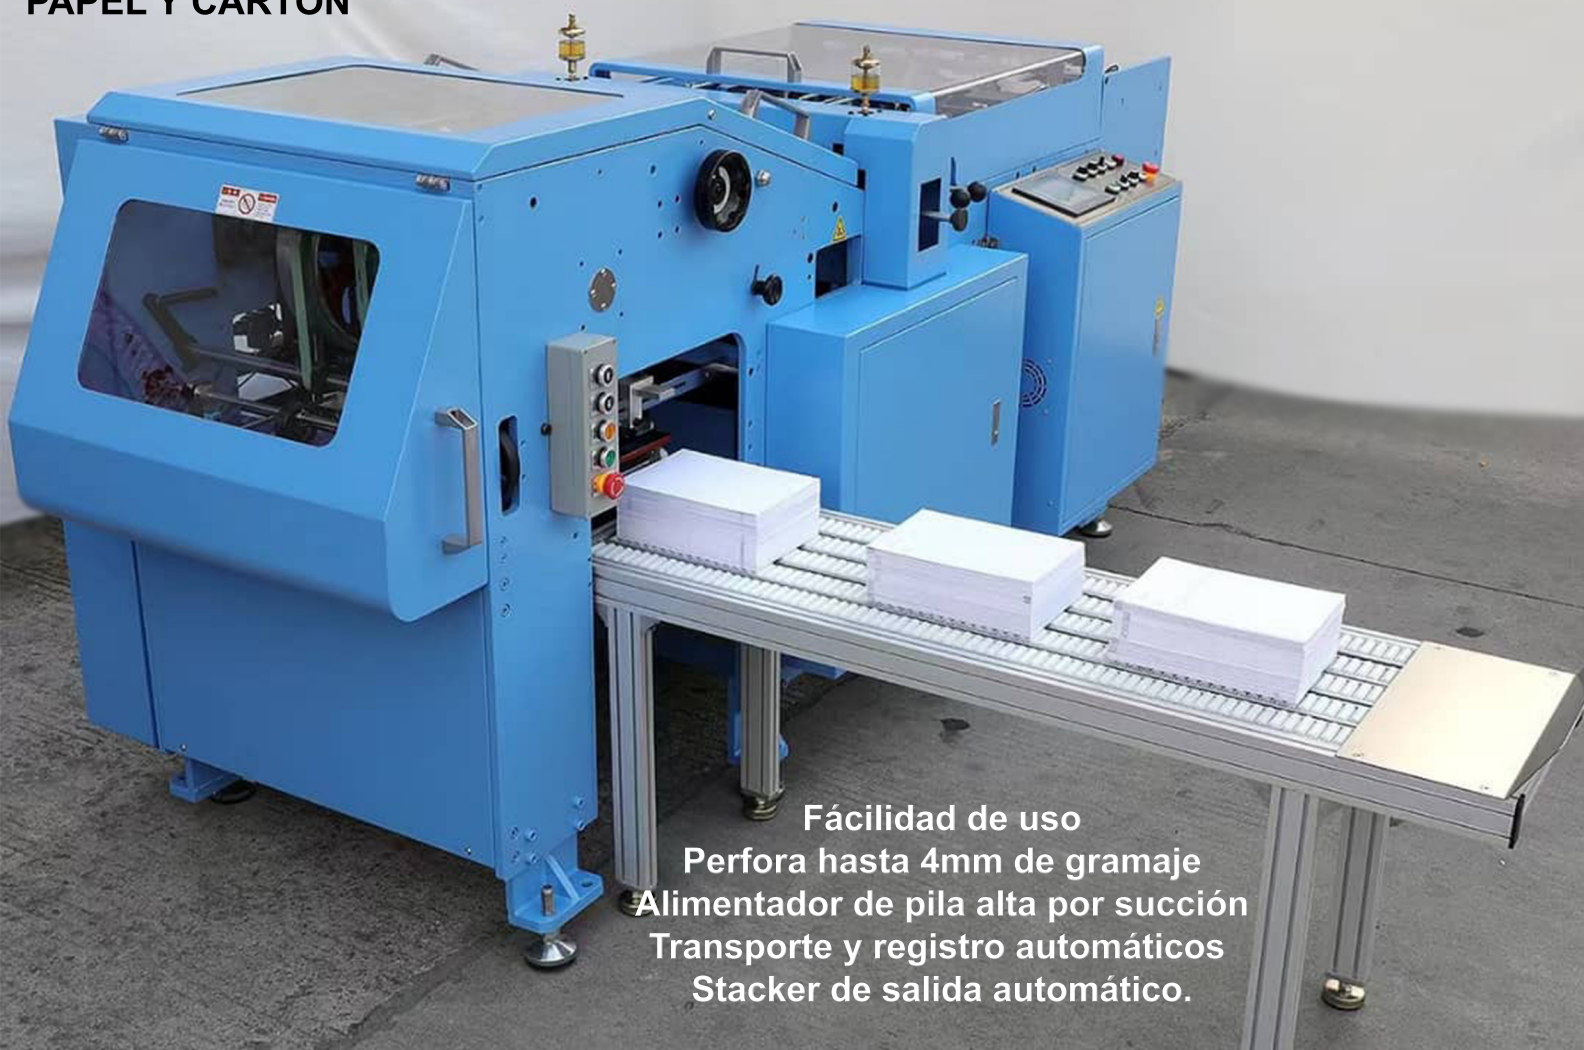

## **NAV- PERF 450** PERFORADORA AUTOMÁTICA

PAPÉL Y CARTÓN

Fácilidad de uso  
Perfora hasta 4mm de gramaje  
Alimentador de pila alta por succión  
Transporte y registro automáticos  
Stacker de salida automático.

### **ESPECIFICACIONES TÉCNICAS**

**Formatos:** Desde A3 a A5  
**Gramaje:** de 0,5 a 4 mm  
**Velocidad de perforado:** 100 -130 ciclos por minuto  
**Potencia:** 2,2, Kw  
**Tensión:** Trifásica 380V / 50 Hz  
**Peso:** 1300 Kg  
**Dimensiones:** 2850 x 1200 x 1200 mm