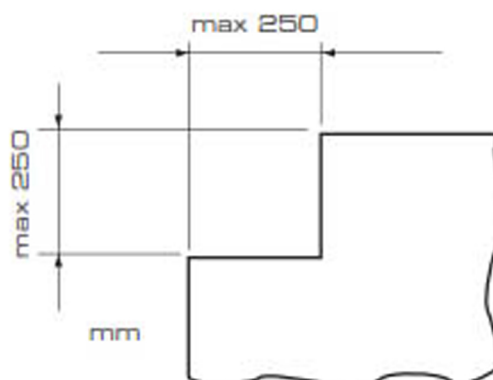

Para cortar papel y cartón.

Neumática

CARACTERÍSTICAS TÉCNICAS

Gramaje máximo: 4 mm.

Rendimiento: hasta 30 cortes/min.

Presión de aire de entrada: (6 bar);

Conector de aire: Rilsan Ø 12 mm;

Dimensiones: 800 x 800 x 1000 mm;

Peso: 300 kg.