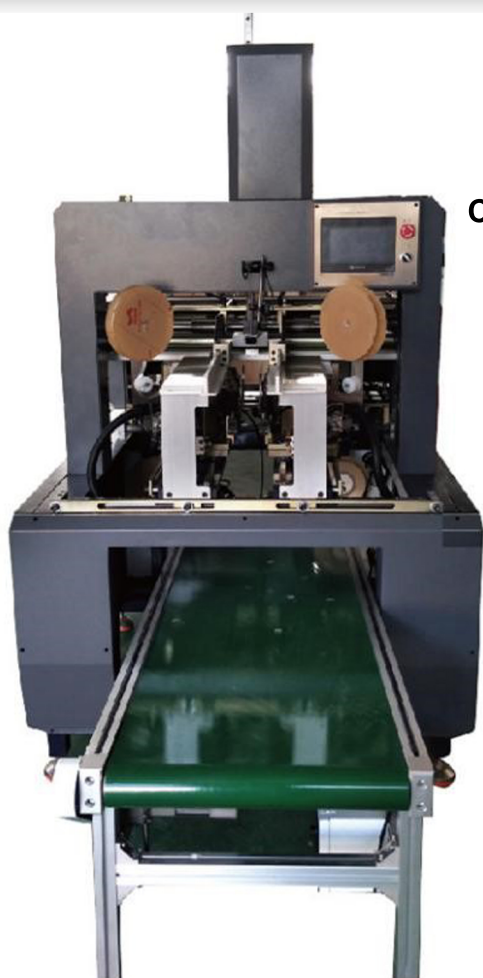

SUCESORES DE A. NAVARRY S.C.P.

C/ Floridablanca ,144 (Bajos) 08011 - BARCELONA
Tel: 934 249 229 / 934 255 205 , Fax: 934 234 741
E-mail:navarry@navarry.es / Web:<http://www.navarry.es>

NAV- AUT 555 PEGADORA AUTOMÁTICA DE CUATRO LADOS PARA CAJAS DE CARTÓN

Contról PLC programable
Pantalla táctil

ESPECIFICACIONES TÉCNICAS

Nombre de producto	Pegadora automática de cajas (4 lados)
Modelo	NAV AUT 555
Medida Max. caja	450*450*120
Medida Min. caja	45*45*10
Velocidad	100-6000 hojas/hora
Potencia	2.0KW
Alimentación	380V 50HZ
Consumo de aire	8L/Min 0.8Mpa
Peso	1030KGS
Dimensiones	1750*1250*1920mm